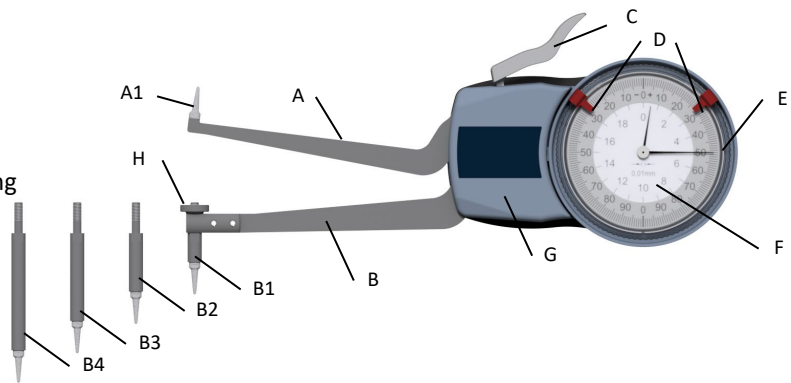

# **Dial caliper for internal comparison measurement**

Read this User's Manual thoroughly before operating the instrument. Retain it close at hand for future reference.

**Mitutoyo**

## Serie 209

- A beweglicher Tastarm
- A1 Messkontakt
- B fester Tastarm
- B1-B4 Messkontakt-Set
- C Tastarmbetätigung
- D Toleranzmarken
- E drehbare Fassung mit Skalensring
- F Skalenscheibe
- G Gehäuse – Deckel
- H Rändelmutter