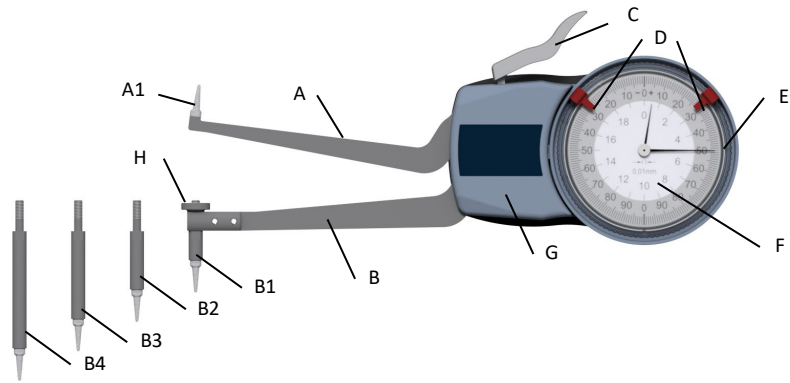

Series 209

- A Movable measuring arm
- A1 Measuring contact
- B Fixed measuring arm
- B1-B4 Measuring contact -Set
- C Operating lever
- D Tolerance marks
- E Rotating outer dial
- F Inner dial
- G Cover
- H nut

Replacement of the measuring contacts

In order to modify the measuring range, change the measuring contact of the lower caliper arm (B). Unscrew the knurled nut (H) and extract the measuring contact. Afterward fit the measuring contact into the limit stop and assure them with the knurled nut (H).

Being a comparison measuring instrument, it must be checked via comparison measurement in a ring gauge before starting new measurement series and after having changed the lower measuring contact. If there is a deviation from the set value, the instrument has to be re-adjusted by using the turnable scale (→Display adjustment).