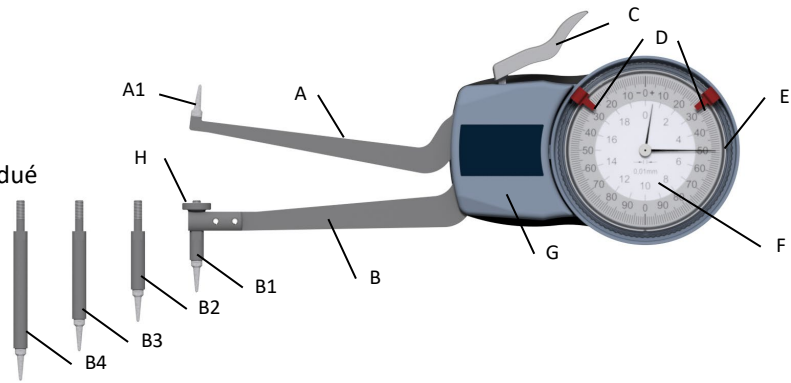

Série 209

- A Bras de mesure mobile
- A1 Touche de mesure
- B Bras de mesure fixe
- B1-B4 Jeu de touches de mesure
- C Levier de commande du bras
- D Marques de tolérance
- E Cadre rotatif avec anneau gradué
- F Cadran
- G Couvercle – Corps
- H Vis

Changer les touches de mesure

Changer la touche du bras inférieur (B) pour modifier la gamme de mesure. Desserrer la vis (H) et retirer la touche de mesure. Puis introduire la nouvelle touche de mesure jusqu'au bout et serrer avec la vis (H).

Comme il s'agit d'un palpeur de mesure comparative, il faut le vérifier avec une bague de jauge avant de commencer une nouvelle série de mesure et après avoir changé la touche inférieure. S'il y a une déviation de la valeur désirée, le réajuster à nouveau à l'aide de la douille tournable (→Affichage – Correction).