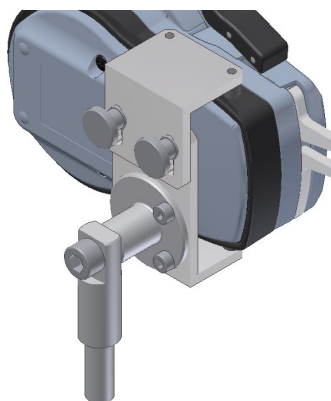

Accesorios

011530
soporte completo

Datos técnicos

Palpadores interiores	mm	209-310	209-311	209-312	inch	209-361	209-362	209-363
Rango de medición	[mm]	50 – 100	90 – 140	130 – 180	[inch]	2.00 – 4.00	3.60 – 5.60	5.20 – 7.20
Graduación de escala	[mm]	0,01	0,01	0,01	[inch]	.0005	.0005	.0005
Límite de error „G“	[mm]	0,03	0,03	0,03	[inch]	.0015	.0015	.0015
Límite de reproducción „r“	[mm]	0,015	0,015	0,015	[inch]	.001	.001	.001
Fuerza de medición	[N]	1,1 – 1,6	1,1 – 1,6	1,1 – 1,6	[N]	1,1 – 1,6	1,1 – 1,6	1,1 – 1,6
Forma de los contactos	[mm]	Ball ø1	Ball ø1	Ball ø1	[inch]	Ball ø.04	Ball ø.04	Ball ø.04
Temperatura de referencia	[°C]	20						
Temperatura de funcionamiento	[°C]	+10 to +30						
Temperatura de almacén	[°C]	-10 to +35						
Clase de protección		IP65						

Especificaciones técnicas de cada manómetro están disponible en www.mitutoyo.eu
Establecimiento de Factoring se verifica con sujeción a VDI / VDE / DGQ 2618 Parte 13.1